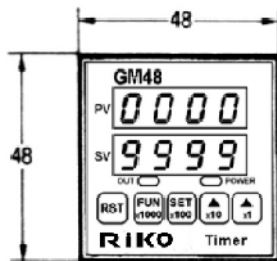

GM-48

<p style="text-align: center;">:</p> <p>- /</p> <p>- 4 ,</p> <p>- 5</p> <p>- 8</p> <p>-</p> <p>- : 48 48 92</p> <p>- : 12 . / 200</p>	
---	---

	GM48-A	GM48-B	GM48-C
	RESET, GATE	RESET, GATE	RESET, GATE, START
		4	8
	8-Pin	8-Pin	11-Pin
	0 ~ 99.99	0 ~ 999.9	0 ~ 99 59
		90~260 . 50/60	
		4 2 (,)	
		1 / 1 250 .	
		-10 ~ 50	
		0,5 .	