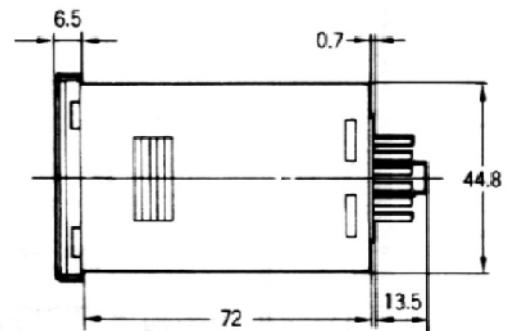

GM-48

<p style="text-align: center;">:</p> <p>- /</p> <p>- 4 ,</p> <p>- 5</p> <p>- 8</p> <p>-</p> <p>- : 48 48 92</p> <p>- : 12 . / 200</p>	
---	---

	GM48-A	GM48-B	GM48-C
	RESET, GATE	RESET, GATE	RESET, GATE, START
		4	8
	8-Pin	8-Pin	11-Pin
	0 ~ 99.99	0 ~ 999.9	0 ~ 99 59
		90~260 . 50/60	
		4 2 (,)	
		1 / 1 250 .	
		-10 ~ 50	
		0,5 .	