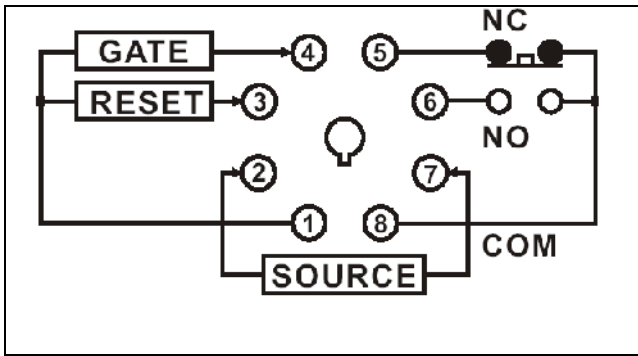

<<

>> <<

>>