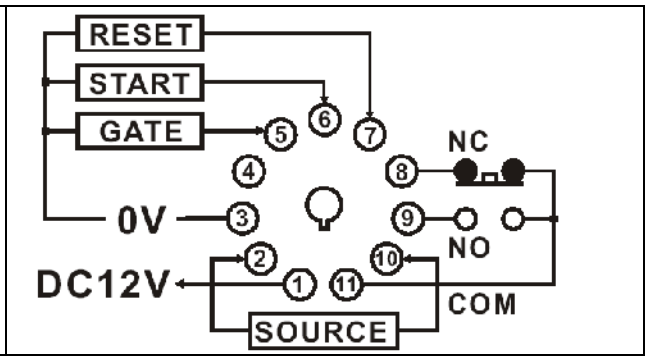

GM-48

<p style="text-align: center;">:</p> <p>- /</p> <p>- 4 ,</p> <p>- 5</p> <p>- 8</p> <p>-</p> <p>- : 48 48 92</p> <p>- : 12 . / 200</p>	
---	---

	GM48-A	GM48-B	GM48-C
	RESET, GATE	RESET, GATE	RESET, GATE, START
		4	8
	8-Pin	8-Pin	11-Pin
	0 ~ 99.99	0 ~ 999.9	0 ~ 99 59
		90~260 . 50/60	
		4 2 (,)	
		1 / 1 250 .	
		-10 ~ 50	
		0,5 .	

GM48-A, GM48-B	GM48-C
----------------	--------

<<

>> <<

>>

.1

.2

.3

.4