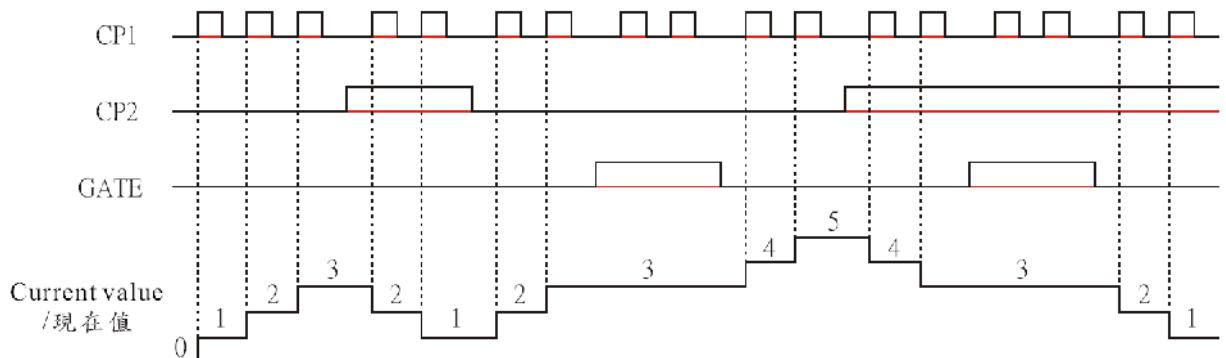

# GC48-A

数

- 
- 
- 4 ,
- 20/2K CPS,
- : 0000~9999
- 5 ,
- 
- 48 48 92
- 1 , 1 250
- -10~+50

GC48-A			
	90~240 50		
	2 4 ( )		0~7, 8
	RESET, CP1, CP2, GATE		30 PS 2K CPS
	1C, 1A 250		0000~9999
	-10 ~50		11- Pin Round

.1

.2

.3