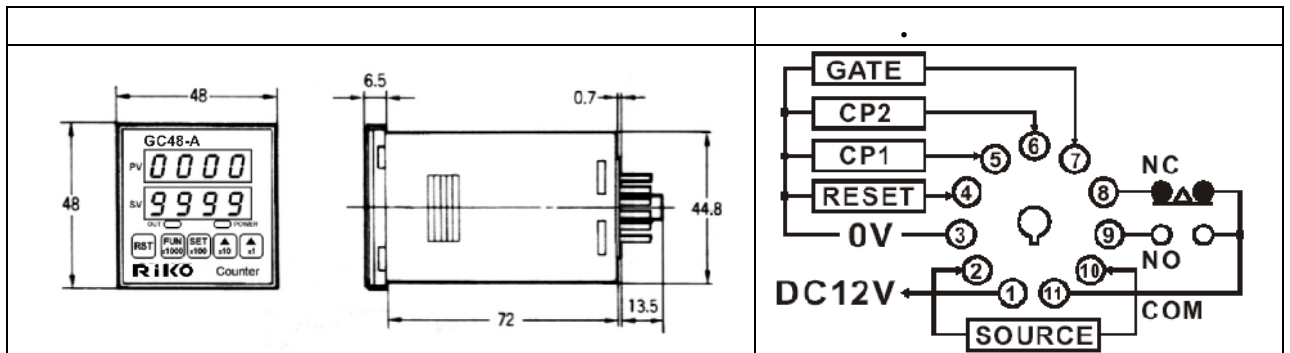

# GC48-A

数

- 
- 
- 4 ,
- 20/2K CPS,
- : 0000~9999
- 5 ,
- 
- 48 48 92
- 1 , 1 250
- -10~+50

GC48-A			
	90~240 50		
	2 4 ( )		0~7, 8
	RESET, CP1, CP2, GATE		30 PS 2K CPS
	1C, 1A 250		0000~9999
	-10 ~50		11- Pin Round

.1

.2

.3