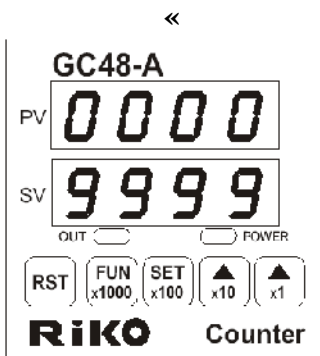

# GC48-A

数

- 
- 
- 4 ,
- 20/2K CPS,
- : 0000~9999
- 5 ,
- 
- 48 48 92
- 1 , 1 250
- -10~+50

GC48-A			
	90~240 50		
	2 4 ( )		0~7, 8
	RESET, CP1, CP2, GATE		30 PS 2K CPS
	1C, 1A 250		0000~9999
	-10 ~50		11- Pin Round